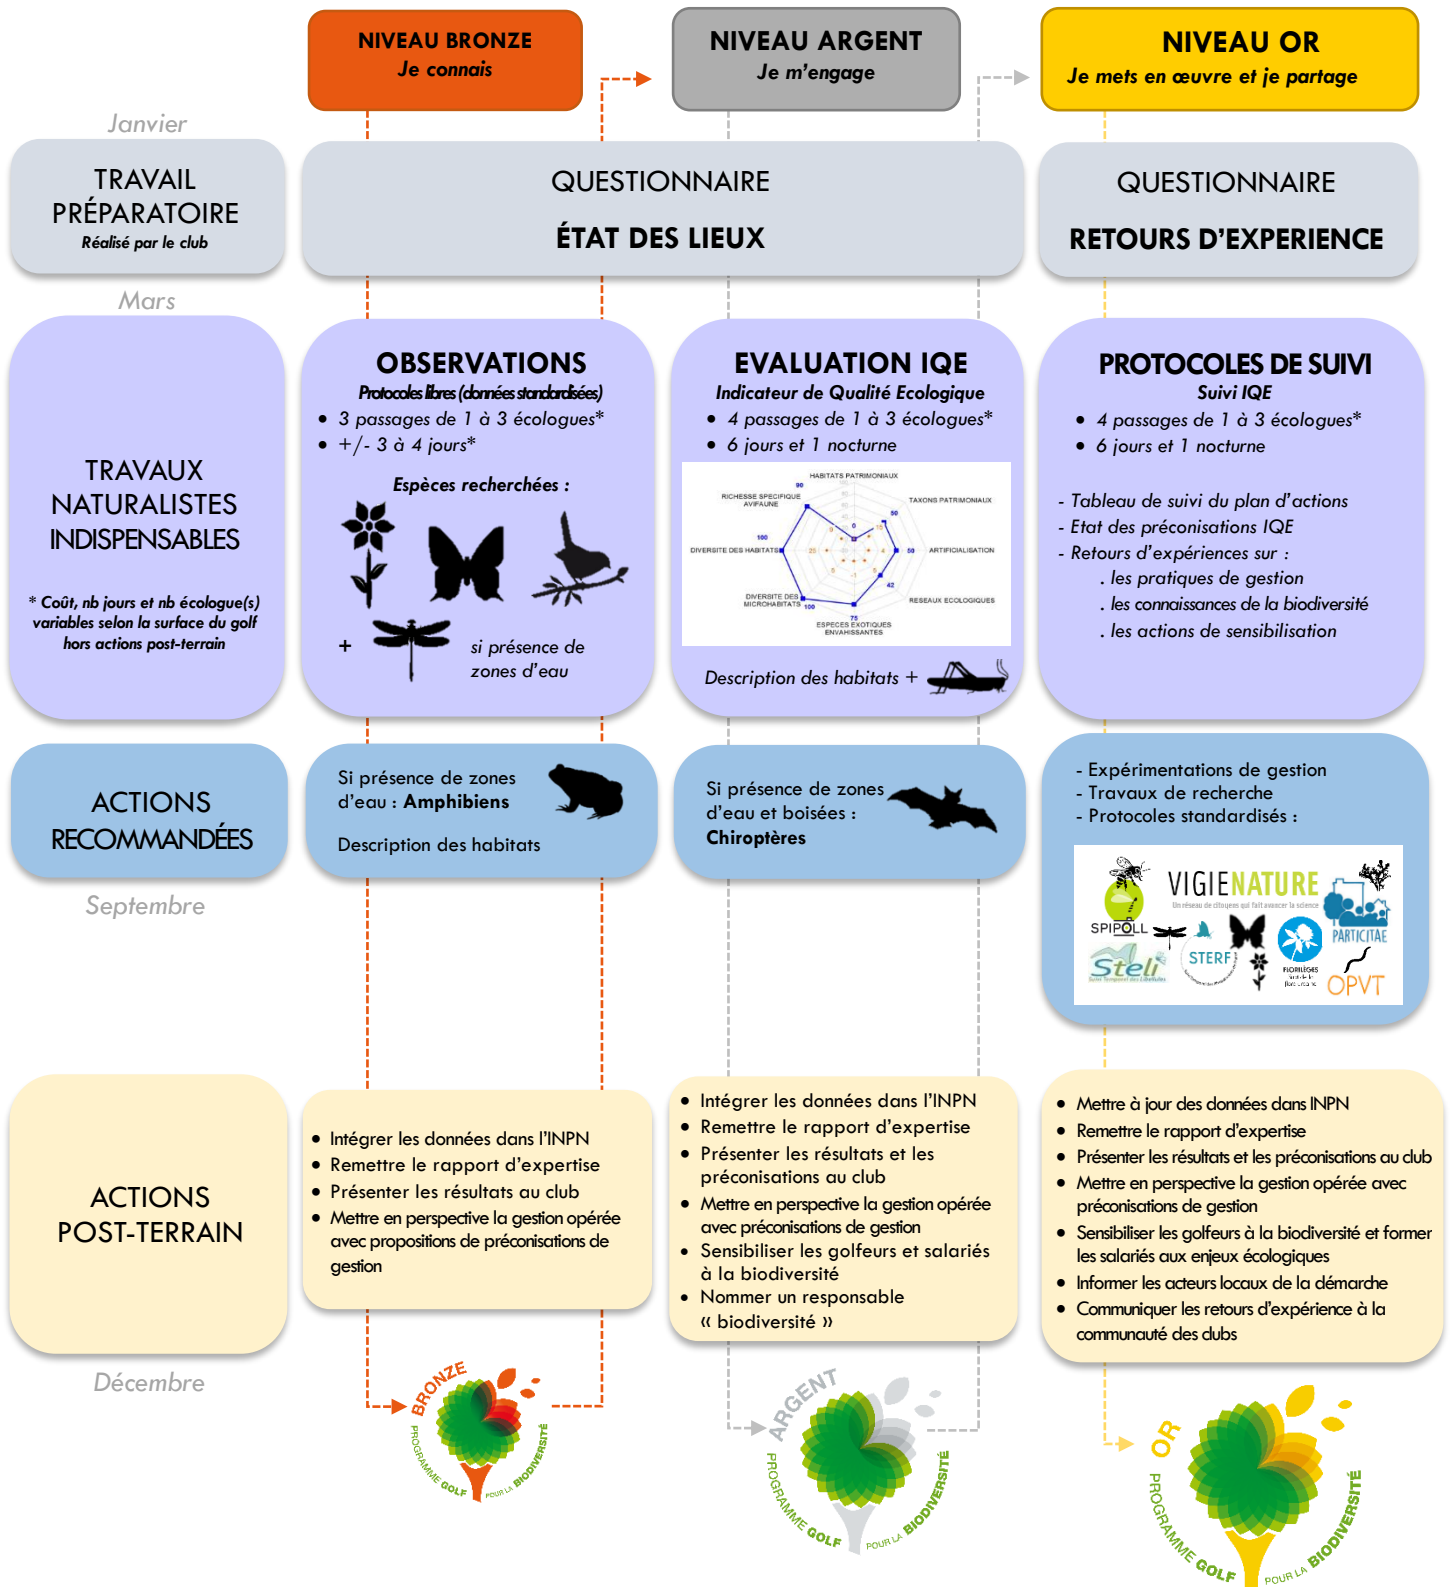

FREINER L'ÉROSION DE LA BIODIVERSITÉ

La préservation des espaces naturels les plus remarquables est une nécessité absolue pour tenter d'enrayer l'érosion de la biodiversité qui s'accélère. Mais cet objectif ne saurait être atteint sans une action globale dans l'ensemble des territoires s'appuyant, sur une gestion soutenable. Notre avenir est directement lié à celui des espèces qui nous entourent et aux habitats qu'elles fréquentent. Leur futur est notre futur.

VALORISEZ VOTRE ENGAGEMENT AUPRÈS DE VOS COMMUNAUTÉS !

Le programme repose sur une **démarche volontaire d'amélioration continue portée par la ffgolf et constituée de 3 niveaux d'engagement progressif**. Vous pourrez selon vos ressources et votre ambition, vous inscrire dans une démarche de connaissance initiale (Niveau Bronze), approfondie avec identifications d'actions favorables pour la biodiversité, avec préconisations (Niveau Argent) et enfin de mise en œuvre et de suivi des actions de préservation, de valorisation et de partage d'expériences (Niveau Or).

COMMENT PARTICIPER AU PROGRAMME ?

PHASES

ÉTAPES A SUIVRE

ACTEURS et COMMUNICATIONS

VOUS AVEZ DÉJÀ FAIT RÉALISER UN DIAGNOSTIC PAR UNE STRUCTURE NATURALISTE ?

Rapprochez-vous de la ffgolf > Partagez vos résultats > Bénéficiez du Niveau Bronze* !

*sous réserve que le diagnostic date de moins de 5 ans et que les relevés réalisés soient conformes au standard de données.

LES 3 NIVEAUX : TRAVAUX ET ACTIONS

Pour plus d'informations : www.ffgolf.org > Environnement > Biodiversité