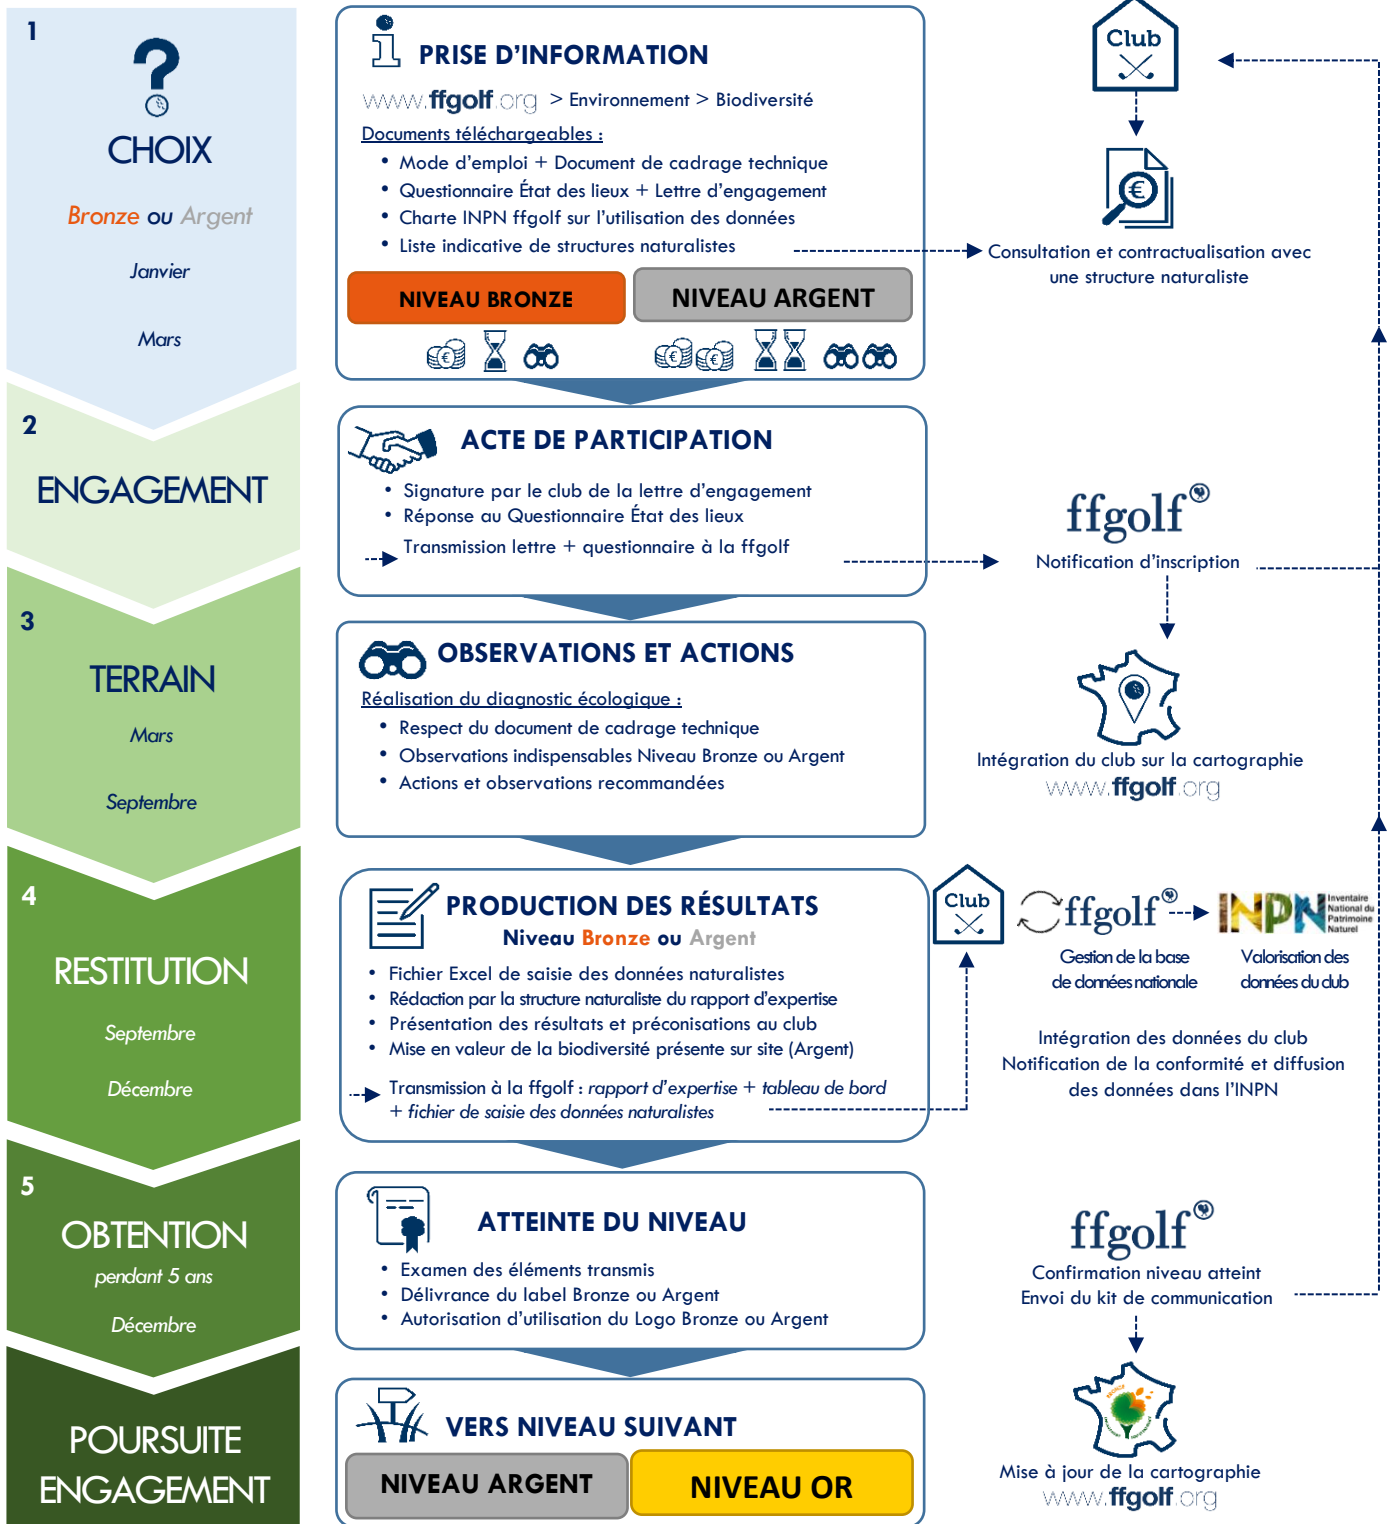

VALORISEZ VOTRE ENGAGEMENT AUPRÈS DE VOS COMMUNAUTÉS !

Le programme repose sur une **démarche volontaire d'amélioration continue portée par la ffgolf et constituée de 3 niveaux d'engagement progressif**. Vous pourrez selon vos ressources et votre ambition, vous inscrire dans une démarche de connaissance initiale (Niveau Bronze), approfondie avec identifications d'actions favorables pour la biodiversité, avec préconisations (Niveau Argent) et enfin de mise en œuvre et de suivi des actions de préservation, de valorisation et de partage d'expériences (Niveau Or).

A travers ses différents supports de communication, **la ffgolf mettra en avant vos progrès** (site internet, l'appli ffgolf, cartographie nationale des golfs inscrits dans le programme, différentes newsletters clubs, licenciés et partenaires...).

COMMENT PARTICIPER AU PROGRAMME ?

PHASES

ÉTAPES A SUIVRE

ACTEURS et COMMUNICATIONS

VOUS AVEZ DÉJÀ FAIT RÉALISER UN DIAGNOSTIC PAR UNE STRUCTURE NATURALISTE ?

Rapprochez-vous de la ffgolf > Partagez vos résultats > Bénéficiez du Niveau Bronze* !

*sous réserve que le diagnostic date de moins de 5 ans et que les relevés réalisés soient conformes au standard de données.

LES 3 NIVEAUX : TRAVAUX ET ACTIONS

Pour plus d'informations : www.ffgolf.org > Environnement > Biodiversité